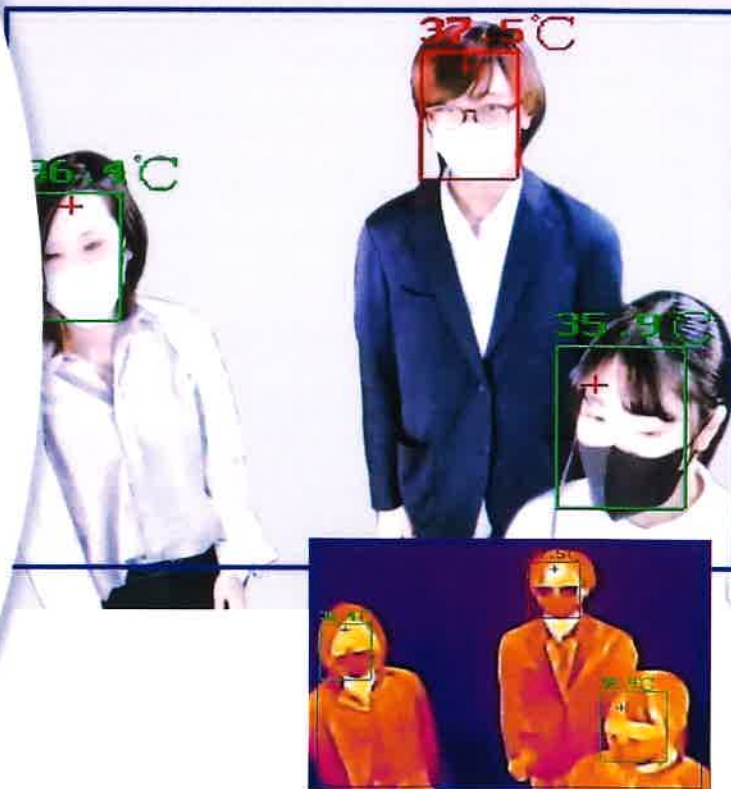

※プライバシーに配慮し、検温画面を表示せずに検温することも可能です。

検温画面とともに
案内・広告等を表示可能

被検温者が自ら体温を
確認できます

広告等を表示する
サイネージとしてもご使用可能です

新しい生活様式対策

営業再開応援！アフターコロナ検温サイネージ販売開始

顔認識による検温

顔認識することで、より高度な検温が可能です。

ひとりひとり
個別に温度表示

高画質カメラで
個人判別が可能

最大20人同時
検温

ひたいの温度を測る
ため誤検知が少ない

主な製品仕様

| | |
|----------------|---------------------------------|
| 製品本体 | |
| 製品型番 | DS-43S-A(W) |
| 寸法 | 600(W)*400(D)*1950(H) |
| 重量 | 約45kg |
| ディスプレイサイズ | 43(インチ) |
| ディスプレイ解像度 | 1080*1920 |
| サーマルカメラ | |
| イメージセンサ | 酸化バナジウム非冷却非点画アレイ |
| 最大解像度 | 160 * 120(出力画素数/水平*垂直) |
| レンズ(焦点距離) | 31mm |
| 歪角 | 50 * 37.2 (H * V) |
| 最小検出距離 | 0.2m |
| 絞り | F1.1 |
| 測定温度範囲 | 30°C ~ 45°C |
| 測定距離 | 0.5~15m (視覚距離1~3m) |
| 測定精度 | ±0.5°C (オプション付同時±0.3°C) |
| 測定可能環境 | 10°C ~ 35°C 湿度95%以下 (屋内および無風環境) |
| 光学カメラ | |
| イメージセンサ | 1/2.7" プログレッシブスキャン CMOS |
| シャッター速度 | 1s ~ 1/100,000s |
| レンズ(焦点距離) | 4mm |
| 歪角 | 84 * 44.8 (H * V) |
| WDR | 126dB |
| 最大同時検出人数 | 20人 |
| 製品基本セット | |
| 本体 | |
| 電源コード | |
| マウス・キーボード | |

※製品仕様は予告なく変更する場合があります。

デジタルサイネージ

をはじめよう

乗り越えよう
営業再開!!

<https://start-digital-signage.info/>

アフターコロナ検温サイネージ 新型コロナウイルス感染の拡大防止

大画面サーモ付き 43型検温サイネージ

サーモグラフィカメラを用い非接触で発熱者を検知が可能であり、非接触型で検査に多くの人数を要さないことから検査員の二次感染のリスクも防ぎます。画面にリアルタイムで体温を表示することで、発熱者の自己認識も促します。