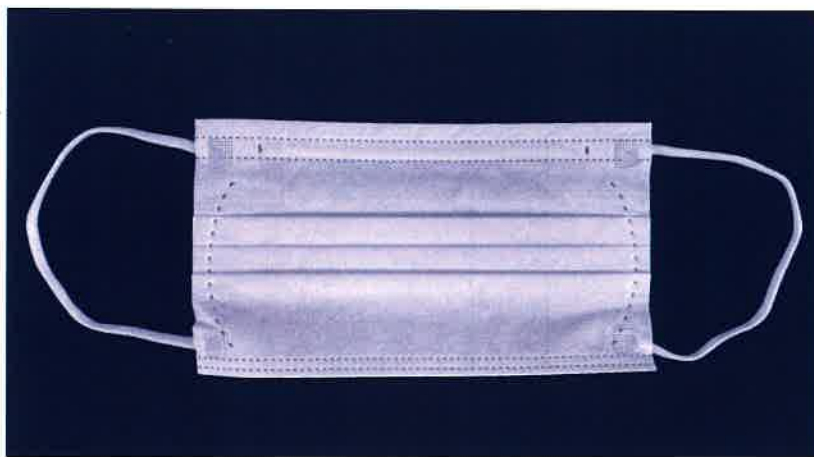

かせ 花粉 ほこり PM2.5

99% カットフィルター

PFE・BFE・VFE 飛沫をブロック!

Non-woven MASK

不織布マスク 大人用

3層構造で
ブロック!

ソフトに
フィット!

今だけ!

+2

50枚

約 17.5×9.5cm

※マスクは感染(侵入)を完全に防ぐものではありません。
※イラストはイメージです。

不織布マスク 50枚 +2枚入 大人用

| | | | |
|-------|-----------------|-------|--|
| 1枚サイズ | 約 17.5×9.5cm | 商品 CD | 8 7 7 5 5 |
| 小箱サイズ | W195×H85×D100mm | | |
| 枚数 | 50枚 +2枚 | JAN |  4 573436 070894 |
| 原産国 | 中国 | | |
| 紐 | 平紐 | | |